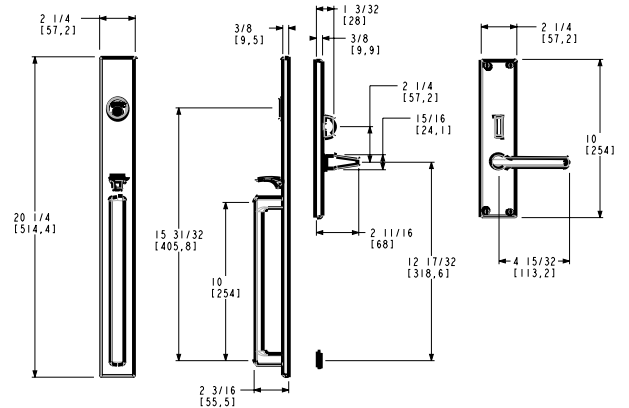

# ENTRANCE TRIM, MORTISE MINNEAPOLIS 20" HANDLESET

ITEM #	DESCRIPTION	WT.	003, 031, 033 050, 060, 102 112, 150, 151 190, 260, 264	044, 055, 056, 402, 452
6977.xxx.RENT (LENT)	Entrance Trim - Minneapolis 20" Handleset	Set	\$1,046	\$1,134
6977.xxx.RDBL (LDBL)	Double Cylinder	Set	\$1,046	\$1,134
6977.xxx.RFD (LFD)	Full Dummy	Set	\$1,046	\$1,134
6977.xxx	Active Exterior Trim	Each	\$649	\$689
6977.xxx.DM	Dummy Exterior Trim	Each	\$649	\$689
Interior Escutcheon -				
6513.xxx.KC	Cut for Cylinder (KC), Double Cylinder	Each	\$228	\$269
6513.xxx.KE**	Cut for Emergency Release (KE)	Each	\$228	\$269
6513.xxx.KN	Cut for Knob (KN), Passage/Dummy	Each	\$228	\$269
6514.xxx.KT	Interior Escutcheon w/ Turn Knob (KT)	Each	\$269	\$315

Trim width: 2.25"  
Trim thickness: .375" - G

SETS	6977.xxx.RENT (LENT)	6977.xxx.RDBL (LDBL)	6977.xxx.RFD (LFD)
Exterior Trim	6977.xxx	6977.xxx	6977.xxx.DM
Interior Escutcheon	6514.xxx.KT	6513.xxx.KC	6513.xxx.KN
Knob/Lever	5162.xxx.LMR (RMR)	5162.xxx.LMR (RMR)	5162.xxx.LMR (RMR)
Spindle	0530 (2.375" Half)	0530 (2.25" Half)	5092 (1.5" Dummy)
Cylinder	8323 (1.75" Door)	8323 (1.75" Door)	6761 (Dummy)
Mortise Lock	• (Lever Strength)	•	
Blocking Ring		•	

DESIGNER	ENTRANCE	ENTRANCE	DOUBLE CYLINDER	PRIVACY	PASSAGE
EXTERIOR TRIM	6977.xxx	6513.xxx.KC	6513.xxx.KC	6513.xxx.KE**	
INTERIOR ESCUTCHEON	6514.xxx.KT	6514.xxx.KT	6513.xxx.KC	6514.xxx.KT	6513.xxx.KN (x2)
KNOB/LEVER	Half Pair	Pair	Pair	Pair	Pair
SPINDLE	•	•	•	•	•
CYLINDER	•	•	• (Double)		
MORTISE LOCK	•	• (Lever Strength)	• (Lever Strength)	• (Latch & Bolt or Lock)	• (Latch or Interior Lock)
BLOCKING RING			•		
Turn Knob					